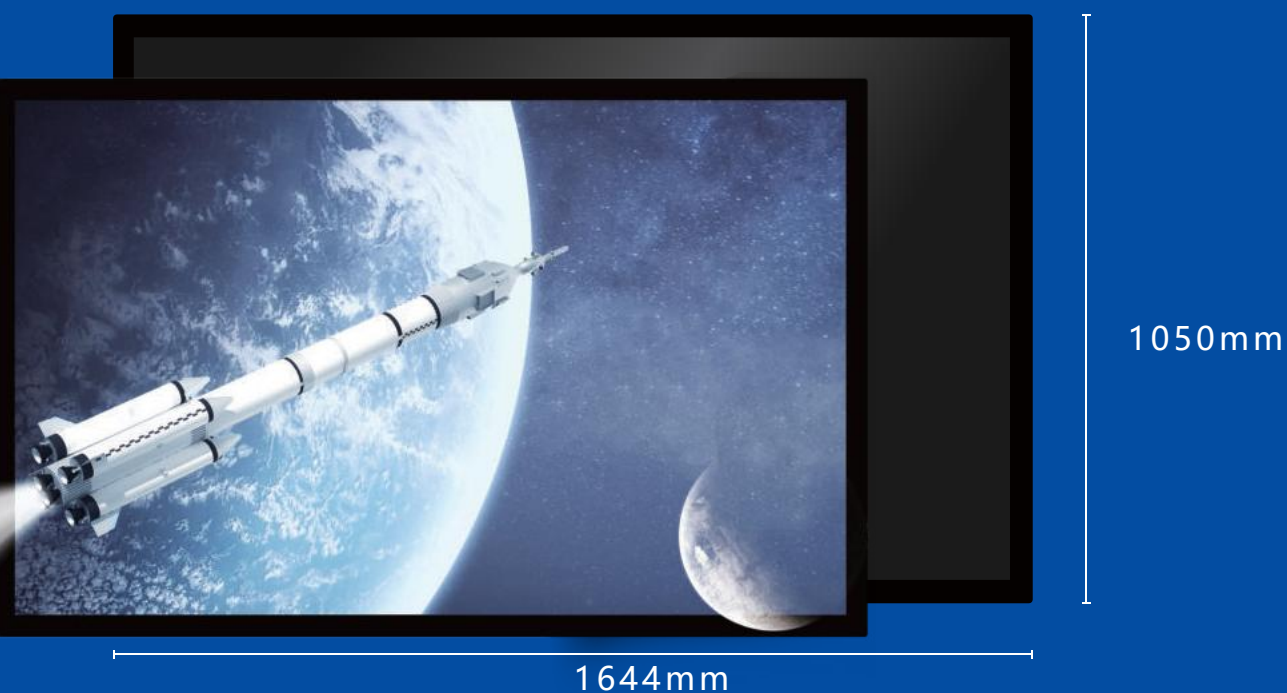

PRODUCT INTRODUCTION

基本特性

使用自主知识产权的光场裸眼3D显示技术

28视点 横屏150度广角观看

自动识别多种3D视频格式播放; windows或Android选配

配置参数

CPU	RK3399, 双Cortex-A72 大核+四Cortex-A53
GPU	四核ARM Mali-T860MP4 高性能 GPU
RAM	标配2G
ROM	标配16G
System	Android 7.1+

面板参数

面板尺寸	86寸
液晶类型	LCD

背光形式	直下式
分辨率	2D:3840×2160 3D:1280X720
最大亮度	450nit
对比度	3000:1
可视角度	上下左右89°/89°/89°/89°
刷新频率	60Hz
响应时间	8ms
色度	1.07B

3D显示技术

光学透镜	3D透镜
双目跟踪	不需要
3D出屏	65cm
3D显示视场角	60度
3D显示最佳范围	200-1000cm
操作系统	支持Windows/Android双系统